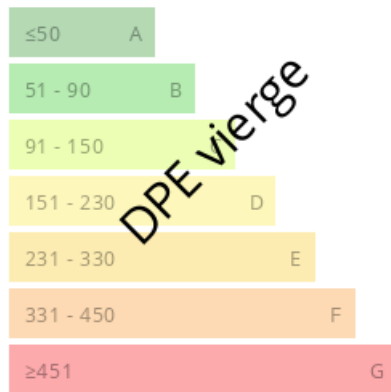

Consommations énergétiques

Logement économe

Logement énergivore (kWh/m².an)