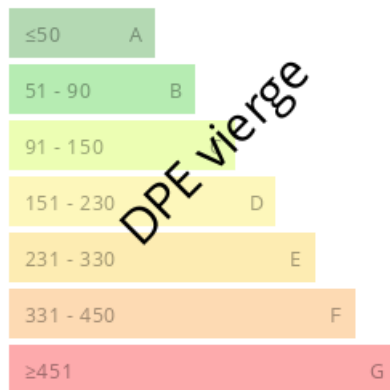

Consommations énergétiques

Logement économe

Logement énergivore (kWh/m².an)